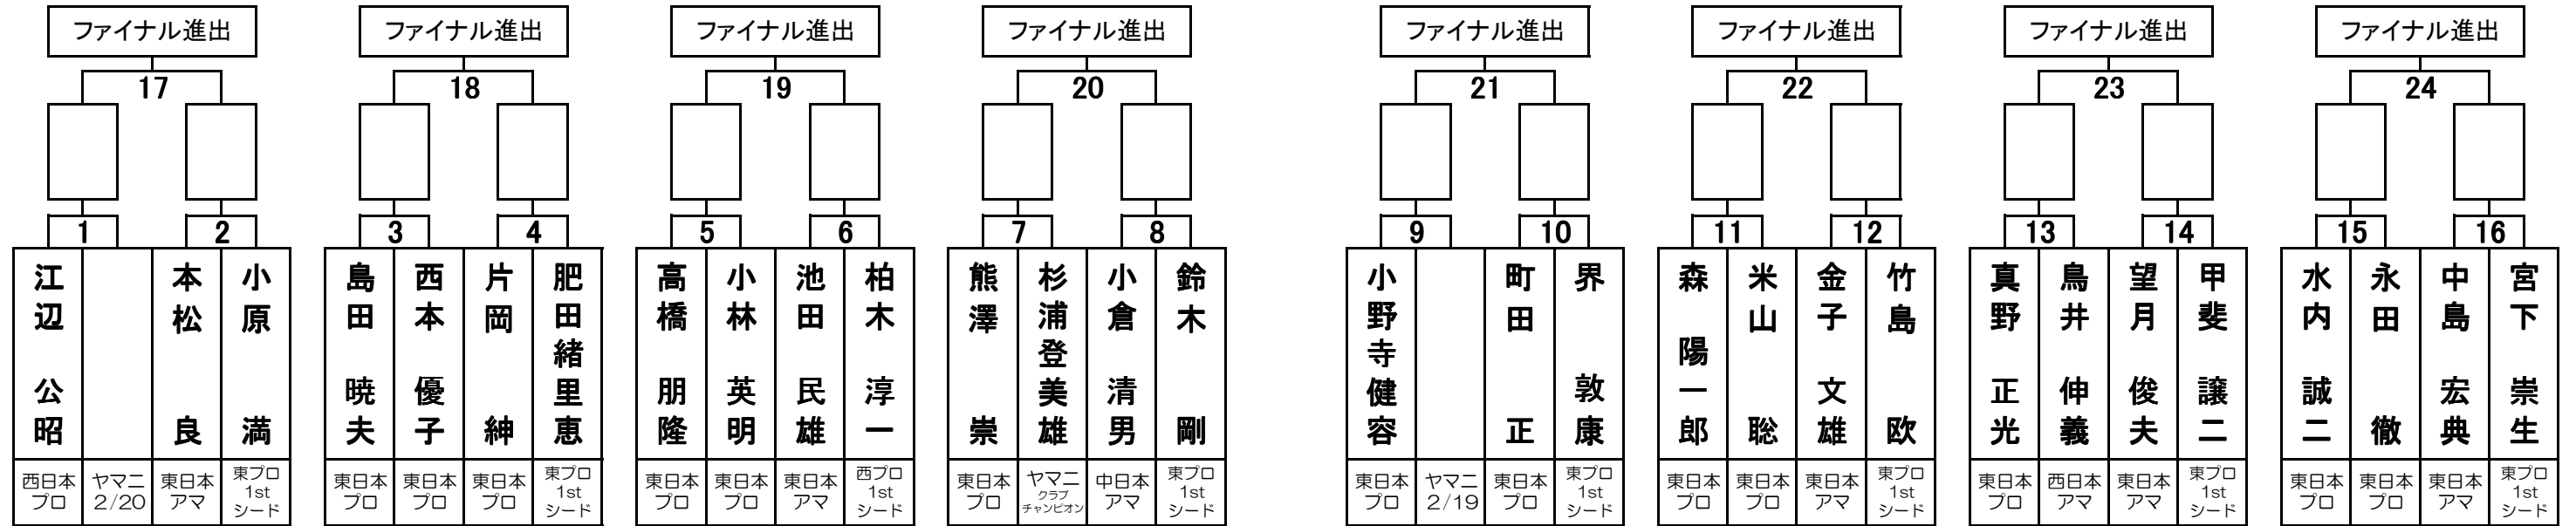

3rd YAMANI CUP

2008. 2/23 (Sat) AM10:00~ 2/24 (Sun) AM10:00~
ビリヤード ヤマニ

2/23(sat)1stステージ 15点2セット先取り(変則持ち時間制/50秒・1セットJ-3枚)
4名×8組 Sトーナメント[各組上位1名がファイナルステージ進出] 1stステージ終了後 決勝枠公開抽選

1stステージ 集合時間	1 ~ 5	9:40 9:50練習開始	11 ~ 15	12:30
	6 ~ 10	11:10	16 ~ 20	13:50

21 ~ 24	15:10

2/24(sun)ファイナルステージ 15点3セット先取り

ファイナルステージにおける試合テーブルは、運営上の都合により、本部席にて決定させていただきますので御了承下さい。

1stステージは観戦無料。
ファイナルステージは入場有料ご予約制にて
締め切られております。