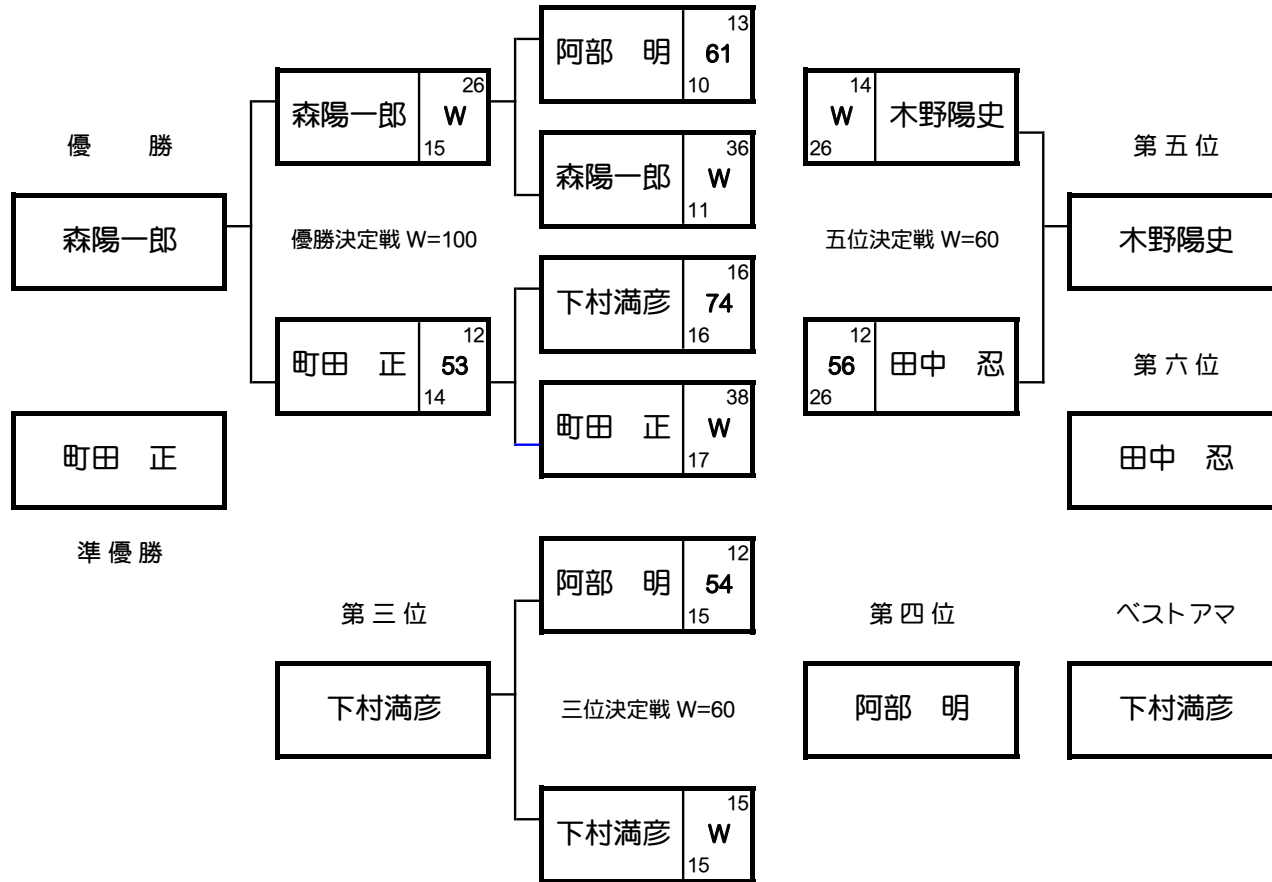

# 第20回全日本バンド選手権決勝トーナメント

2012.8.12 みやこビリヤード

# 第20回全日本バンド選手権予選リーグ

2012年8月11日（土）～12日（日）

ビリヤードみやこ（関西）

A組

W= 80

選手	対手	町田	加藤	阿部	木野	真山	田中正	江辺	W L D	W.P	H.R	T.P	G.A	R
											B.G	T.I		
1	シード 町田 正		15 W	16 W	21 W	20 W	31 W	20 W	6	12	31 10	480 107	4.485	1
2	加藤秀嶽 中部1位	13 38		14 26	11 W	▲ — 14   80	15 74	10 62	1 4 1	3	15 29	360 141	2.553	6
3	阿部 明 関東2位	9 43	28 W		11 76	13 W	19 W	23 W	4 2	8	28 16	439 129	3.403	2
4	木野陽史 関西2位	8 15	13 76	10 W		▲ — 15   80	11 W	15 W	3 2 1	7	15 24	411 161	2.552	3
5	真山久史 関東3位	8 53	△ — 8   80	13 59	10 △ — 10   80		11 W	13 W	2 2 2	6	13 25	432 162	2.666	4
6	田中正行 関西3位	5 18	15 W	10 44	15 65	13 60		9 53	1 5	2	15 26	320 141	2.269	7
7	江辺公昭 関西5位	12 45	14 W	9 60	13 65	7 60	11 W		2 4	4	14 23	390 153	2.549	5