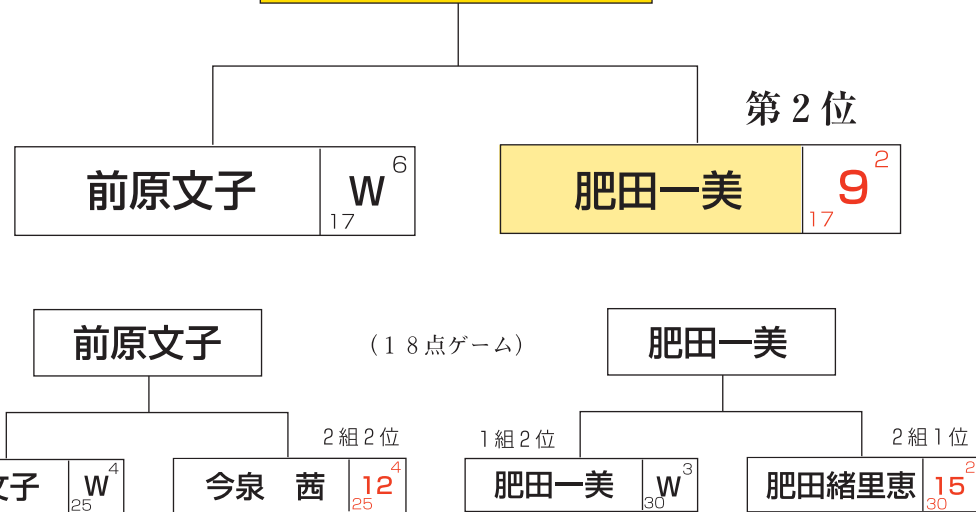

第13回全日本レディーススリークッション選手権

優勝

優勝決定戦
(18点ゲーム)

前原文子

第3位

3, 4位決定戦
(18点ゲーム)

肥田緒里恵

第5位

5, 6位決定戦
(18点ゲーム)

西本優子

<1組>

(18点ゲーム)

相手 選手		肥田	前原	吉村	山田	平田	W・P	H・R	B・G	T.P T.I	G.A	R
		シード	肥田一美		8 ² ₁₈	W ² ₃₁	W ³ ₃₂	17 ³ ₄₁	4	3	31	61 122
東日本	前原文子	W ⁵ ₁₈		W ⁶ ₂₄	W ⁶ ₁₁	W ⁵ ₁₇	8	6	11	72 70	1.028	1
東日本	吉村香南枝	17 ³ ₃₁	4 ² ₂₄		W ⁴ ₅₄	W ⁴ ₃₃	4	4	33	57 142	0.401	4
東日本	山田祐子	13 ² ₃₂	2 ² ₁₁	17 ³ ₅₄		8 ³ ₂₅	0	3	-	40 122	0.327	5
西日本	平田範子	W ³ ₄₁	6 ² ₁₇	13 ⁴ ₃₃	W ⁵ ₂₅		4	5	25	55 116	0.474	3

<2組>

(18点ゲーム)

相手 選手		肥田	西本	毛利	今泉	高松	W・P	H・R	B・G	T.P T.I	G.A	R
		東日本	肥田緒里恵		W ⁵ ₂₁	W ⁵ ₁₉	W ³ ₃₁	W ⁷ ₁₀	8	7	10	72 81
東日本	西本優子	15 ⁵ ₂₁		W ³ ₃₅	16 ³ ₂₃	W ⁴ ₂₄	4	5	24	67 103	0.650	3
東日本	毛利奈美子	12 ² ₁₉	11 ² ₃₅		14 ³ ₂₃	W ⁵ ₃₀	2	5	30	55 107	0.514	4
東日本	今泉茜	15 ³ ₃₁	W ⁴ ₂₃	W ³ ₂₃		18 ⁴ ₃₀	5	4	23	69 107	0.644	2
東日本	高松由佳	5 ² ₁₀	6 ¹ ₂₄	13 ³ ₃₀	18 ³ ₃₀		1	3	30	42 94	0.446	5