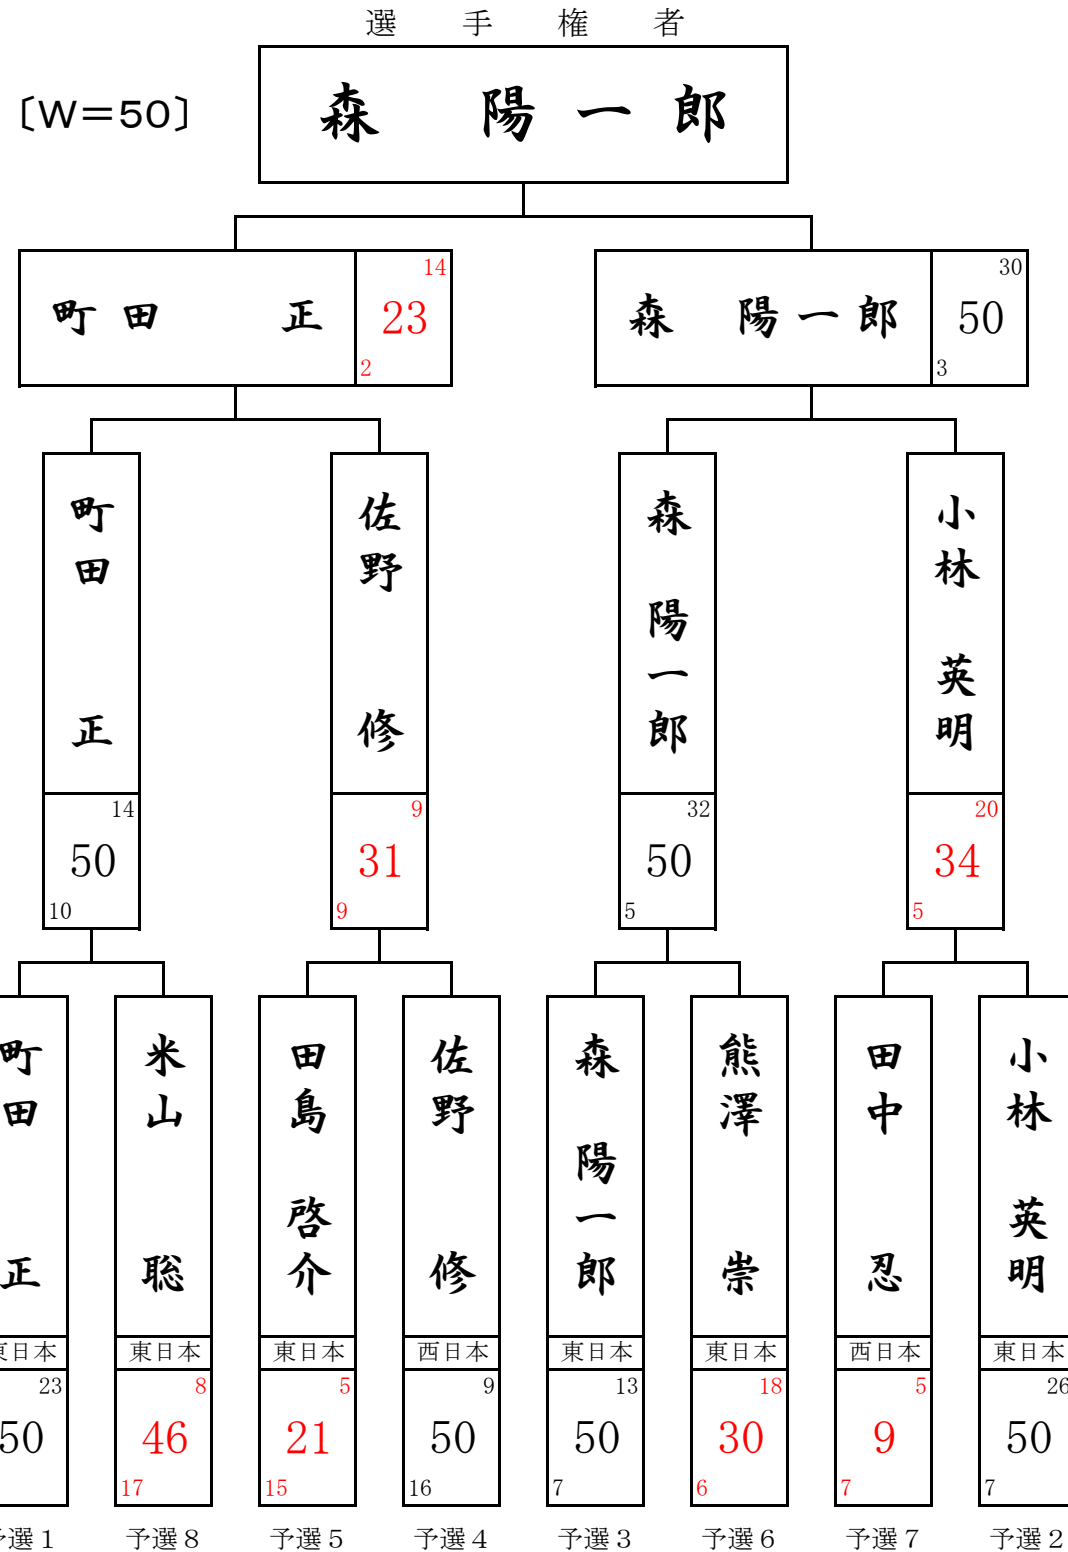

第11回 全日本プロバンド選手権大会

2007年10月21日(日) AM11:00~PM8:30

決勝トーナメント

東京・小岩／ビリヤードヤマニ

予選リーグ [W=50]

A組	町田	阿部	熊澤	渡辺	W P	HR		G A R
						B G	T I	
1	町田正 東日本	JPF 50	50	50	6	36	150	8.333 1
2	阿部明 東日本	12 JPF	27	42	0	19	81	3.375 4
3	熊澤崇 東日本	10 50	JPF	50	4	13	110	3.235 2
4	渡辺元 東日本	3 50	45	JPF	2	14	98	2.722 3

B組	森	田島	斎藤	水内	W P	HR		G A R
						B G	T I	
1	森陽一郎 東日本	JPF 50	50	50	6	24	150	5.769 1
2	田島啓介 東日本	28 JPF	50	50	4	18	128	4.413 2
3	斎藤康明 中日本	24 16	JPF	47	0	6	87	1.933 4
4	水内誠二 東日本	19 37	50	JPF	2	7	106	2.038 3

C組	佐野	肥田	松山	米山	W P	HR		G A R
						B G	T I	
1	佐野修 西日本	JPF 50	50	50	6	17	150	3.750 1
2	肥田明 東日本	23 JPF	32	39	0	15	94	2.350 4
3	松山竜 東日本	18 50	JPF	21	2	12	89	2.069 3
4	米山聡 東日本	30 50	50	JPF	4	23	130	2.452 2

D組	小林	田中	高橋	肥田	W P	HR		G A R
						B G	T I	
1	小林英明 東日本	JPF 50	50	50	6	32	150	6.818 1
2	田中忍 西日本	21 JPF	50	50	4	13	121	2.630 2
3	高橋明隆 東日本	7 44	JPF	50	2	16	101	2.729 3
4	肥田緒里恵 東日本	18 43	43	JPF	0	12	104	2.536 4