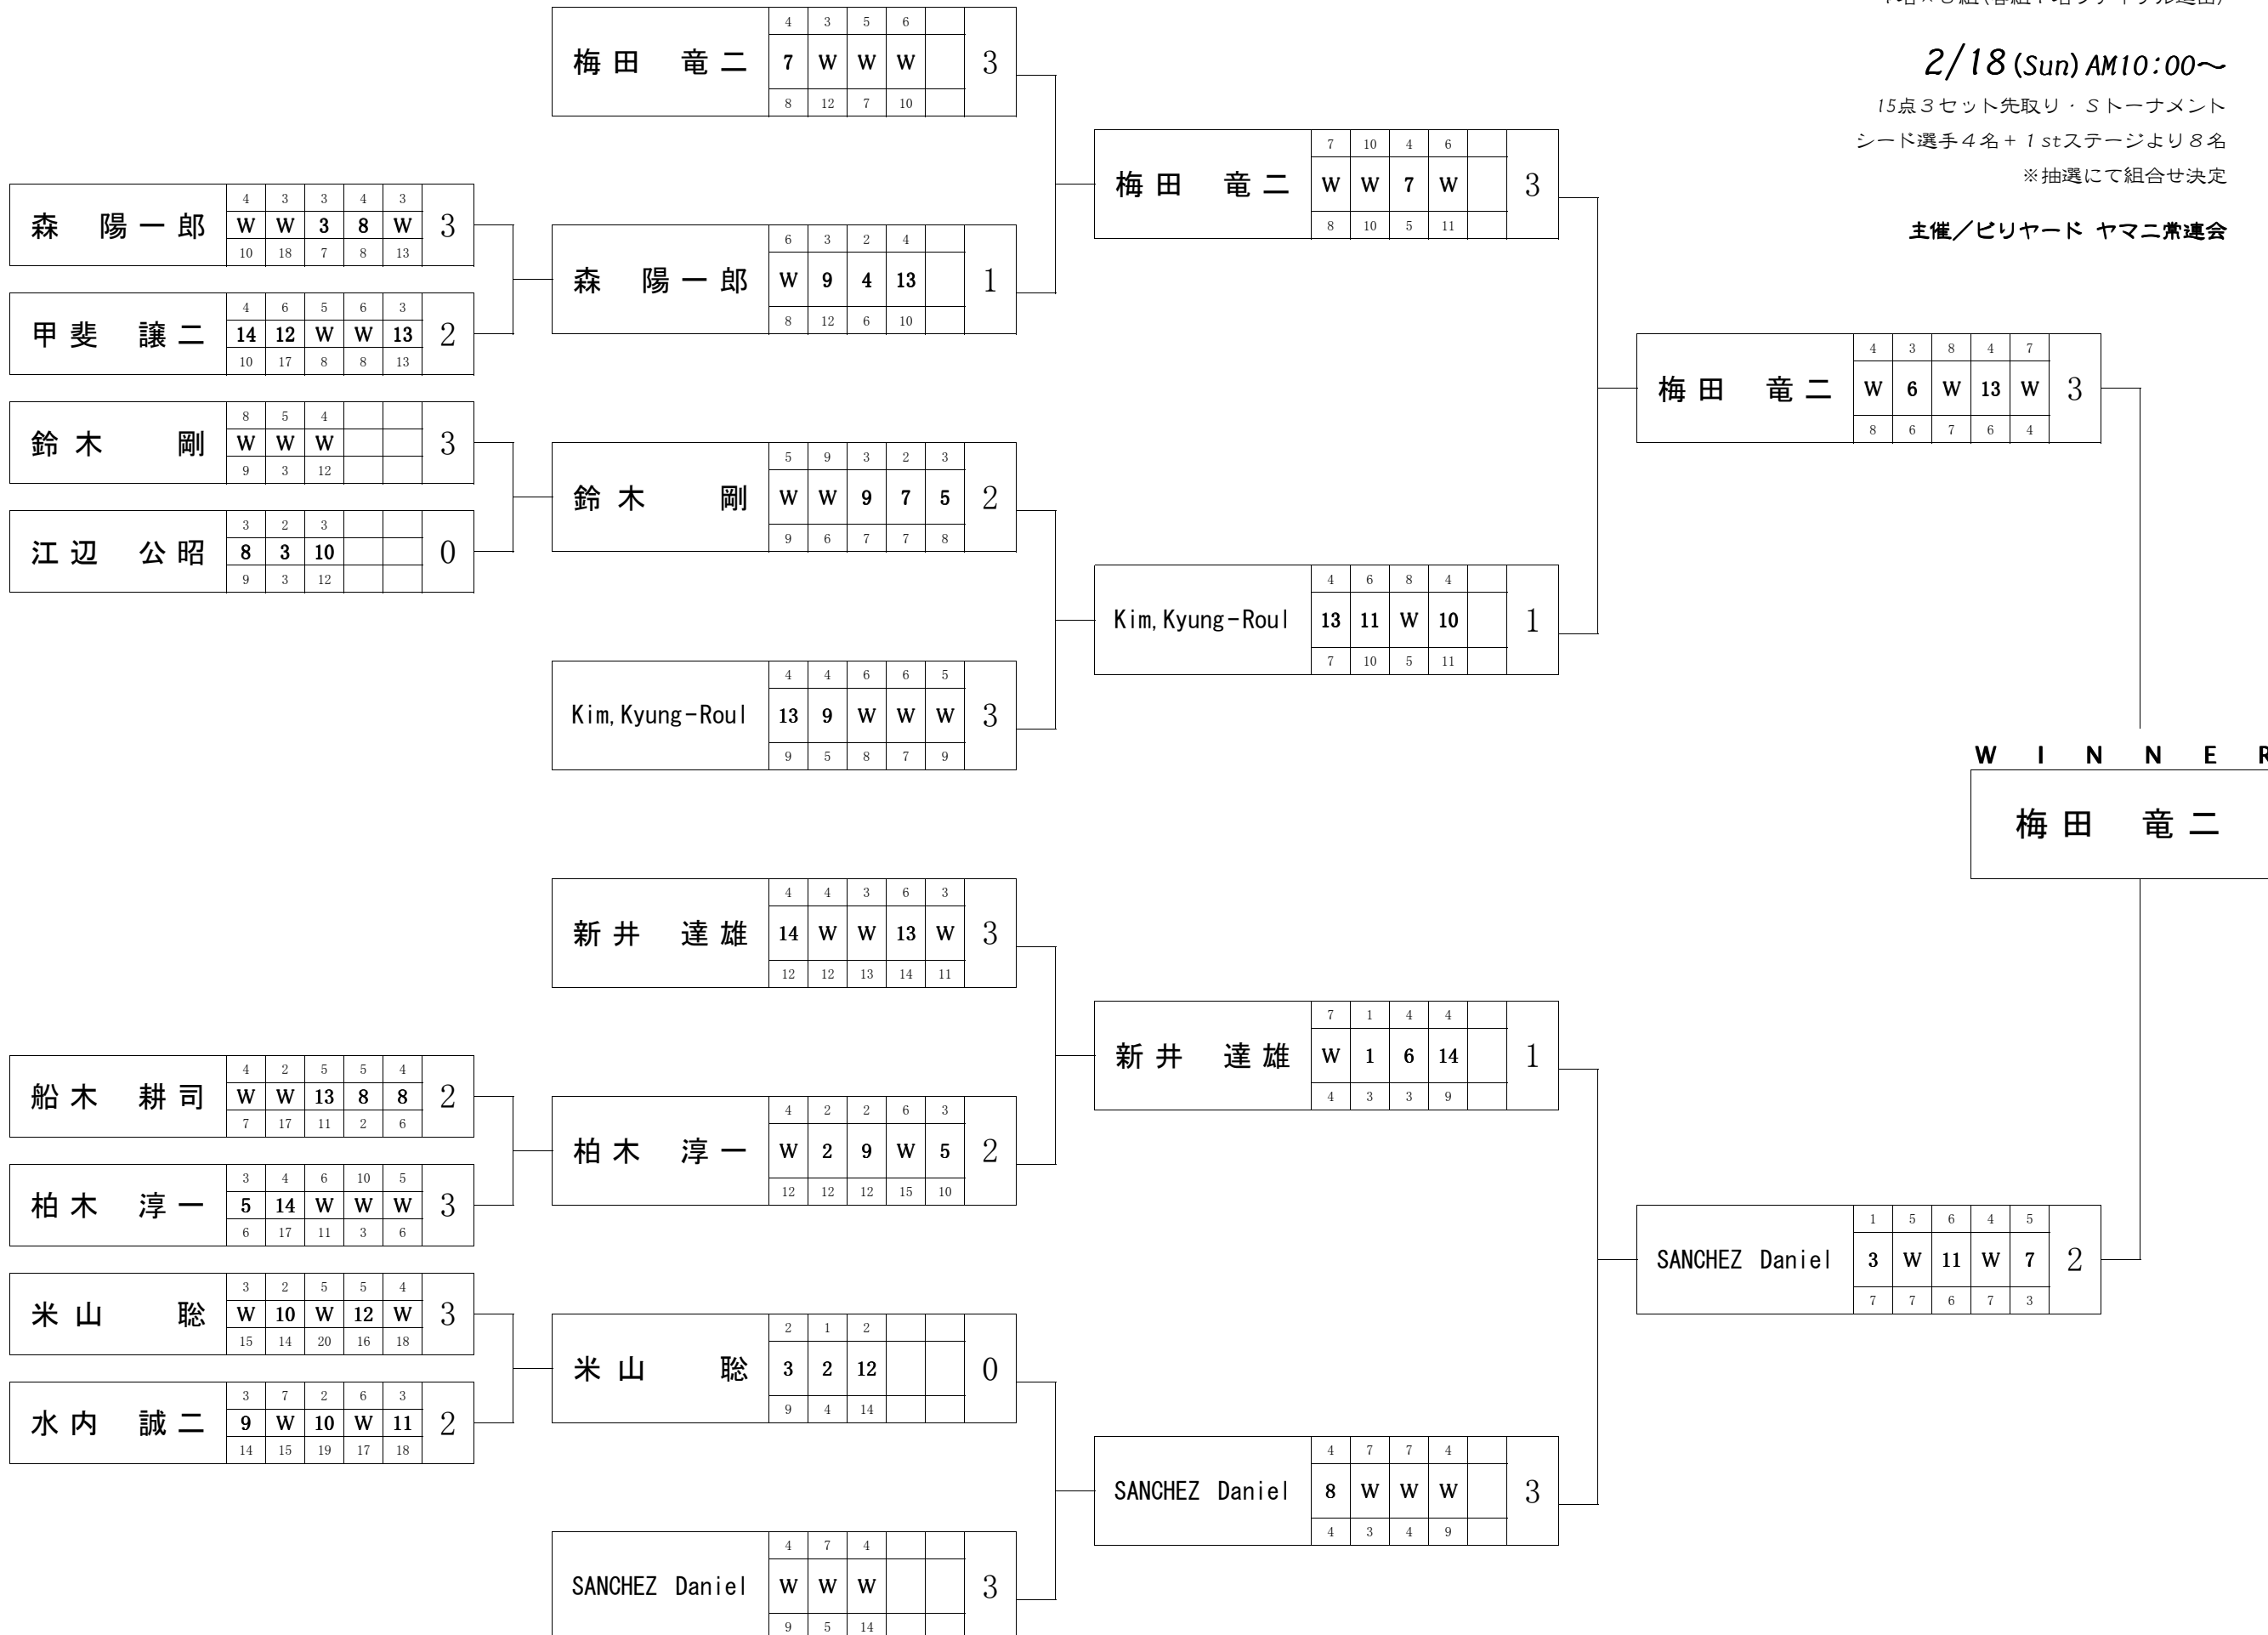

第2回 ヤマニカップ

2007. 2/17 (Sat) AM 9:00~

15点2セット先取り・Sトーナメント

4名×8組(各組1名ファイナル進出)

2/18 (Sun) AM10:00~

15点3セット先取り・Sトーナメント

シード選手4名+1stステージより8名

※抽選にて組合せ決定

主催/ビリヤード ヤマニ常連会

甲斐 讓二	4	5	4	2
JPBF東日本	W	14	W	
	12	8	15	

深澤 芳郎	2	7	5	1
ヤマニ常連会代表	6	W	12	
	11	9	14	

宮下 崇生	3	2		2
JPBF東日本	W	W		
	17	28		

佐々木 浩	2	3		0
JPBF西日本	6	9		
	16	28		

甲斐 讓二	5	2	11	2
	W	2	W	
	13	10	3	

宮下 崇生	3	5	3	1
	14	W	5	
	13	10	3	

1stステージ 8 位 通過
甲斐 讓二
【4W2L AV. 1.245】

島田 暁夫	4	6	2	1
JPBF東日本	14	W	11	
	19	12	18	

江崎 俊之	3	3	3	2
東日本アマ	W	7	W	
	20	11	19	

柏木 淳一	4	7	7	2
JPBF西日本	14	W	W	
	10	8	11	

田名部徳之	4	2	4	1
JPBF東日本	W	7	9	
	10	8	10	

江崎 俊之	5	5		0
	12	7		
	18	4		

柏木 淳一	4	5		2
	W	W		
	18	5		

1stステージ 5 位 通過
柏木 淳一
【4W1L AV. 1.423】

船木 耕司	3	6		2
JPBF東日本	W	W		
	13	10		

杉浦登美雄	2	3		0
ヤマニ常連会代表	8	8		
	13	10		

西本 優子	2	2		0
JPBF東日本	7	3		
	19	9		

片岡 紳	4	4		2
JPBF東日本	W	W		
	19	10		

船木 耕司	13	2		2
	W	W		
	2	15		

片岡 紳	1	5		0
	1	12		
	1	15		

1stステージ 1 位 通過
船木 耕司
【4W AV. 1.500】

小林 英明	3	5	7	1
JPBF東日本	6	W	13	
	5	14	6	

森國 利彦	8	4	8	2
東日本アマ	W	13	W	
	6	13	7	

界 敦康	2	4	3	1
JPBF東日本	7	W	10	
	8	10	16	

水内 誠二	3	2	2	2
JPBF東日本	W	7	W	
	9	9	17	

森國 利彦	2	1		0
	10	3		
	17	6		

水内 誠二	4	5		
	W	W		
	17	7		

1stステージ 6 位 通過
水内 誠二
【4W1L AV. 1.135】

森 陽一郎	4	5		2
JPBF東日本	W	W		
	18	17		

小倉 清男	3	3		0
中日本アマ	9	6		
	18	16		

松山 昌司	3	2		0
JPBF東日本	12	7		
	11	14		

小野寺健容	4	4		2
JPBF東日本	W	W		
	11	15		

森 陽一郎	2	4		2
	W	W		
	18	13		

小野寺健容	3	3		0
	12	11		
	18	12		

1stステージ 3 位 通過
森 陽一郎
【4W AV. 0.909】

町田 正	9	5		2
JPBF東日本	W	W		
	8	15		

池田 民雄	4	2		0
東日本アマ	5	6		
	8	14		

鈴木 剛	5	4		2
JPBF東日本	W	W		
	15	19		

竹島 欧	7	3		0
JPBF東日本	14	12		
	15	19		

町田 正	3	3		0
	5	12		
	12	22		

鈴木 剛	4	2		2
	W	W		
	12	23		

1stステージ 4 位 通過
鈴木 剛
【4W AV. 0.869】

小原 満	4	5		2
JPBF東日本	W	W		
	10	6		

三中西 隆	2	0		0
中日本アマ	4	0		
	9	6		

江辺 公昭	3	5		2
JPBF西日本	W	W		
	20	11		

小嶋 正史	2	2		0
JPBF東日本	12	7		
	19	11		

小原 満	4	3	2	1
	W	6	13	
	19	8	19	

江辺 公昭	5	6	3	2
	8	W	W	
	18	9	19	

1stステージ 7 位 通過
江辺 公昭
【4W1L AV. 0.883】

肥田緒里恵	3	2	4	2
JPBF東日本	W	6	W	
	23	14	11	

中島 宏典	3	2	6	1
東日本アマ	14	W	13	
	23	14	11	

宇佐見祐司	3	5		0
東日本アマ	5	13		
	8	10		

米山 聡	3	4		2
JPBF東日本	W	W		
	8	11		

肥田緒里恵	3	1		0
	12	3		
	9	16		

米山 聡	6	3		2
	W	W		
	10	16		

1stステージ 2 位 通過
米山 聡
【4W AV. 1.333】