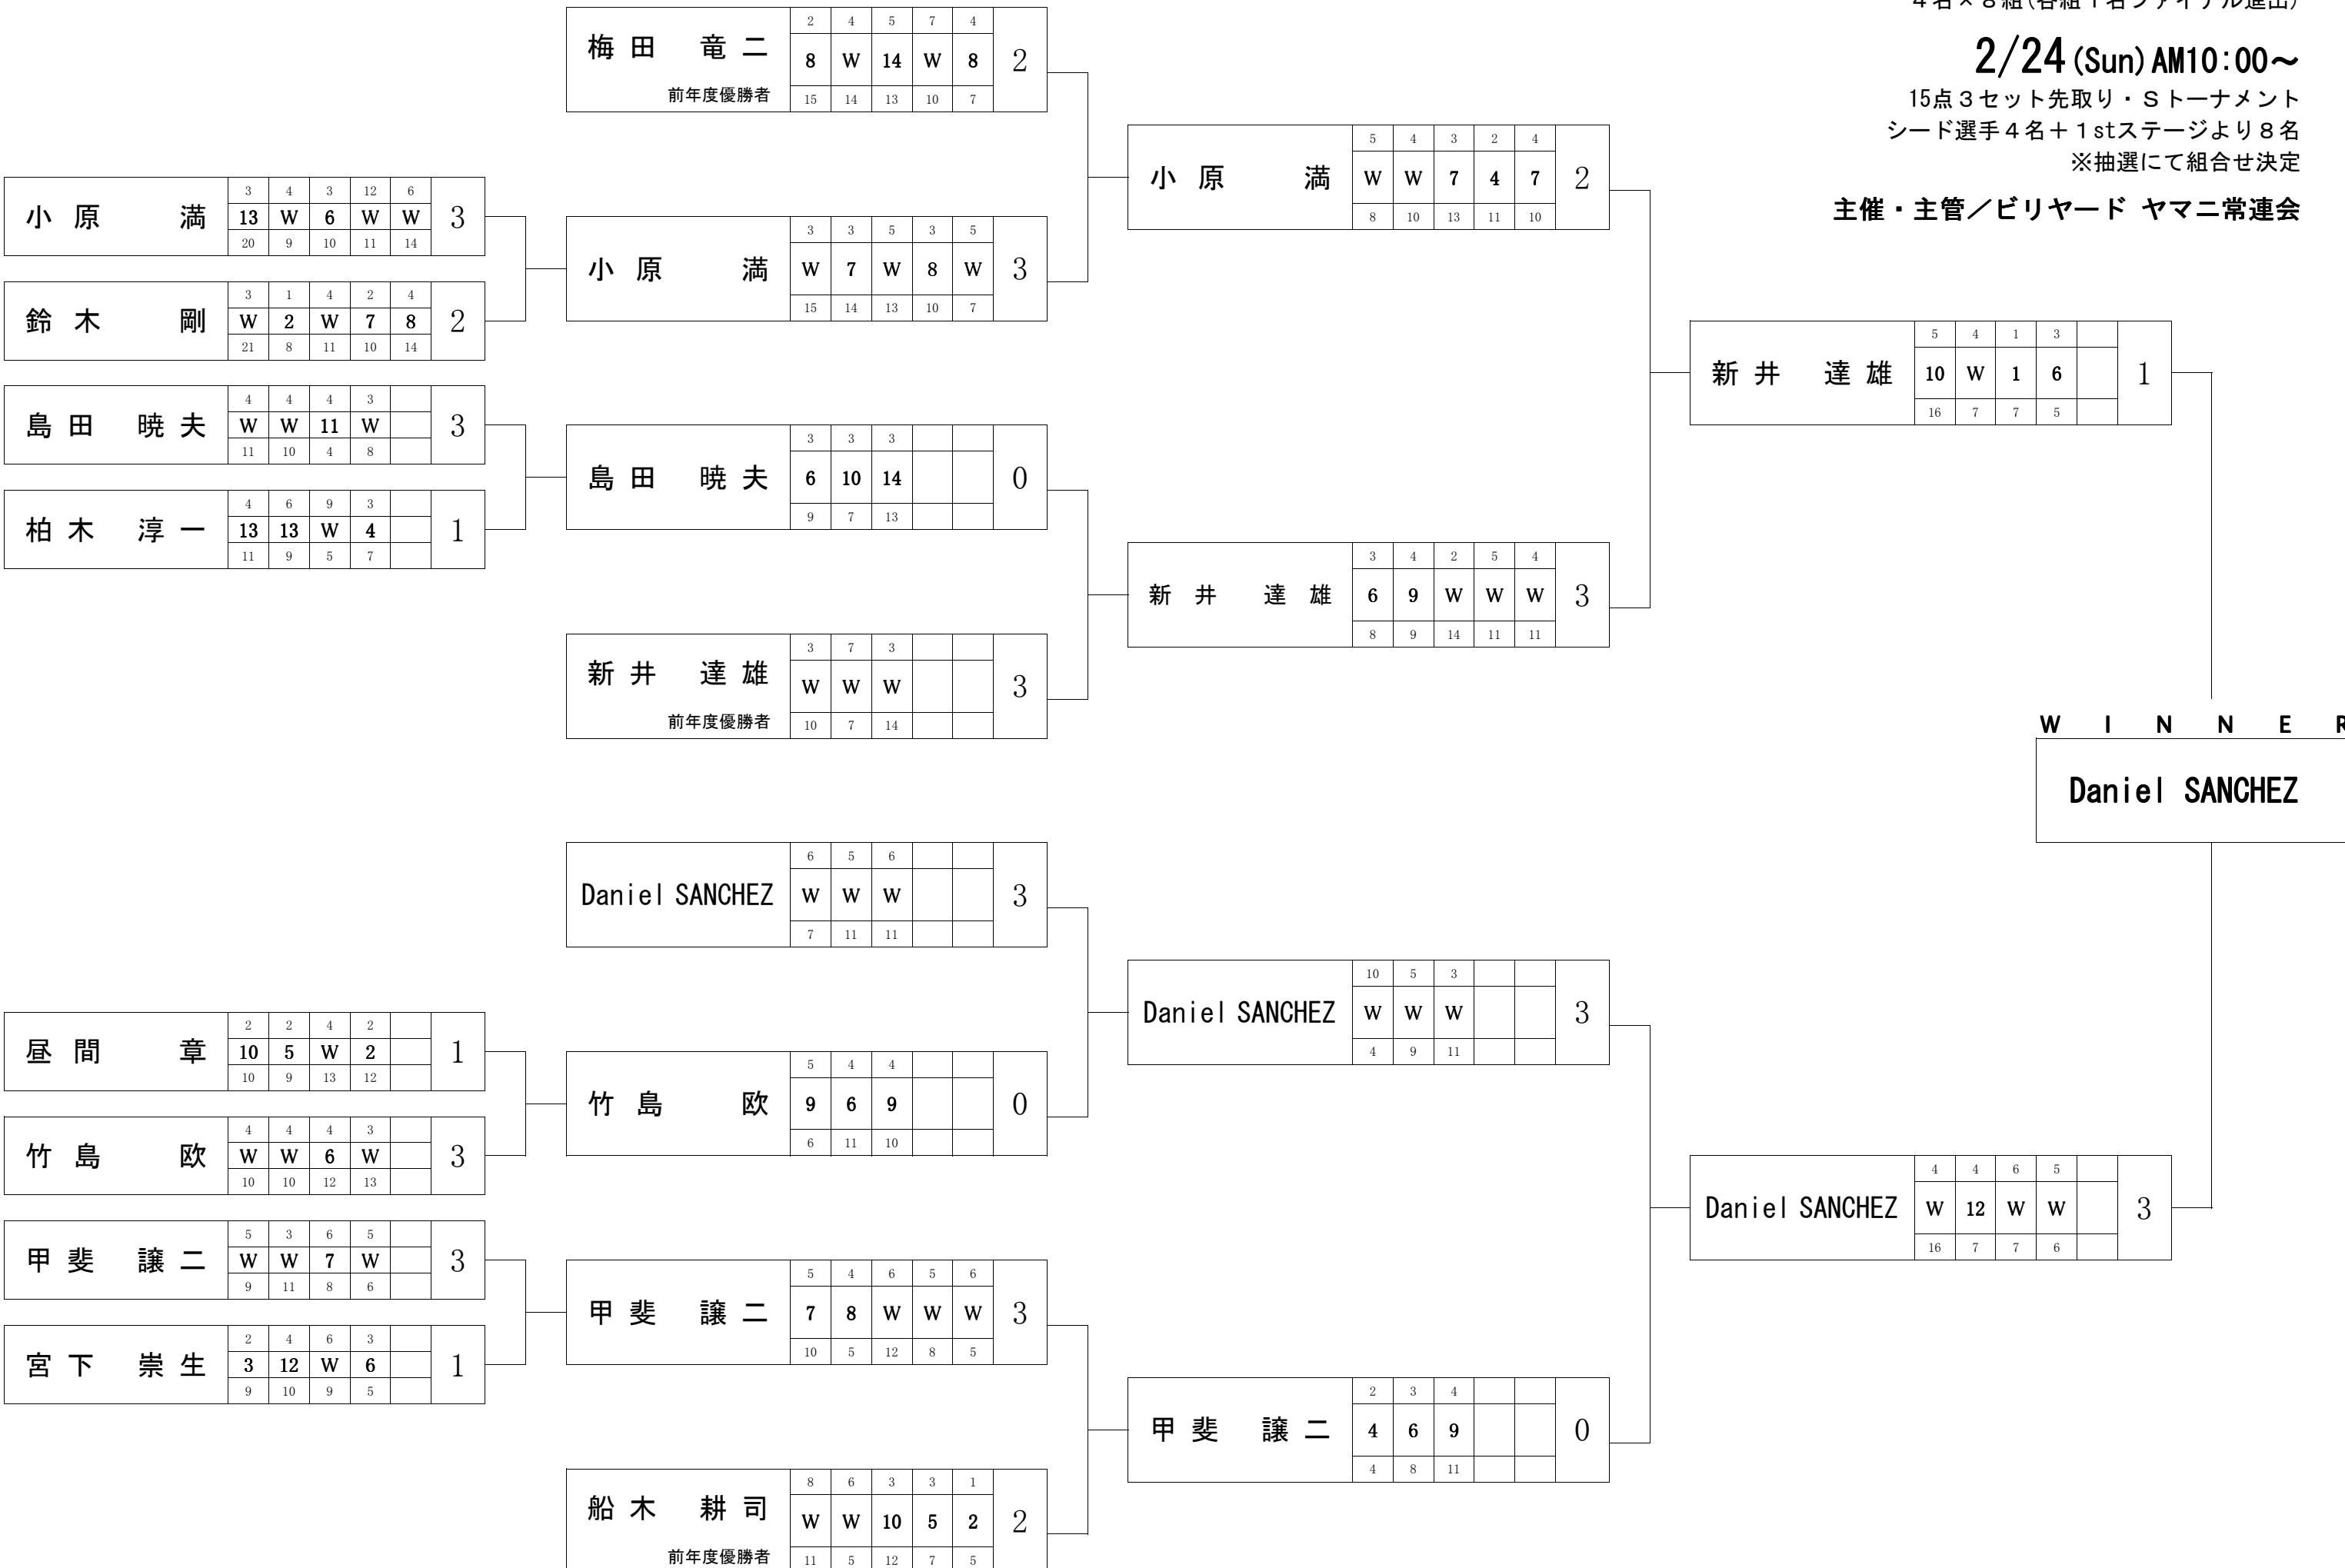

第3回 ヤマニカップ

2008. 2/23 (Sat) AM10:00~

15点2セット先取り・Sトーナメント

4名×8組(各組1名ファイナル進出)

2/24 (Sun) AM10:00~

15点3セット先取り・Sトーナメント

シード選手4名+1stステージより8名

※抽選にて組合せ決定

主催・主管ノビリヤード ヤマニ常連会

宮下 崇生 JPBF東日本	6	5		2
	W	W		
	12	12		

中島 宏典 東日本アマ	4	3		0
	11	8		
	11	12		

永田 徹 JPBF東日本	2	5	1	1
	9	W	1	
	13	13	4	

水内 誠二 JPBF東日本	6	3	10	2
	W	11	W	
	14	12	5	

甲斐 譲二 JPBF東日本	6	4	3	2
	W	10	W	
	9	19	17	

望月 俊夫 東日本アマ	3	7	1	1
	8	W	5	
	8	20	16	

鳥井 伸義 西日本アマ	3	3		0
	8	8		
	8	10		

真野 正光 JPBF東日本	6	5		2
	W	W		
	8	11		

竹島 欧 JPBF東日本	7	4	4	2
	W	11	W	
	16	24	15	

金子 文雄 東日本アマ	4	4	3	1
	14	W	8	
	15	25	14	

米山 聡 JPBF東日本	8	6	3	1
	W	11	8	
	11	10	10	

森 陽一郎 JPBF東日本	2	6	4	2
	10	W	W	
	11	10	11	

界 敦康 JPBF東日本	6	2	6	2
	W	6	W	
	14	9	15	

町田 正 JPBF東日本	1	3	3	1
	2	W	13	
	14	9	15	

昼間 章 ヤマニ常連会代表	5	2	5	2
	W	6	W	
	15	12	16	

小野寺健容 JPBF東日本	4	5	5	1
	11	W	11	
	15	12	16	

宮下 崇生	5	2	3	2
	W	11	W	
				2
	11	17	16	

水内 誠二	3	5	5	1
	10	W	13	
	11	17	16	

甲斐 譲二	1	3	3	2
	2	W	W	
	10	17	17	

真野 正光	4	3	3	1
	W	9	12	
	11	16	17	

竹島 欧	6	4		2
	W	W		
	12	15		

森 陽一郎	3	3		0
	11	10		
	11	15		

界 敦康	2	9	3	1
	4	W	7	
	6	7	3	

昼間 章	11	3	7	2
	W	7	W	
	7	6	4	

1stステージ 3位通過

宮下 崇生

【4W-1L AV.1.044】

1stステージ 8位通過

甲斐 譲二

【4W-2L AV.0.808】

1stステージ 4位通過

竹島 欧

【4W-1L AV.0.865】

1stステージ 5位通過

昼間 章

【4W-2L AV.1.216】

鈴木 剛 JPBF東日本	6	3		2
	W	W		
	5	16		

小倉 清男 中日本アマ	-	2		0
	0	9		
	4	16		

杉浦登美雄 ヤマニ常連会(クラブチャンピオン)	3	2		0
	11	10		
	20	22		

熊澤 崇 JPBF東日本	3	4		2
	W	W		
	20	23		

柏木 淳一 JPBF西日本	3	5		2
	W	W		
	19	12		

池田 民雄 東日本アマ	3	3		0
	14	12		
	19	11		

小林 英明 JPBF東日本	5	5	10	2
	W	12	W	
	9	11	6	

高橋 朋隆 JPBF東日本	3	4	3	1
	6	W	6	
	9	11	6	

肥田緒里恵 JPBF東日本	7	5	2	1
	W	11	10	
	12	11	12	

片岡 紳 JPBF東日本	3	6	4	2
	13	W	W	
	12	11	13	

西本 優子 JPBF東日本	7	2	4	1
	W	7	8	
	12	14	7	

島田 暁夫 JPBF東日本	3	5	6	2
	10	W	W	
	12	14	8	

小原 満 JPBF東日本	3	2	5	2
	W	6	W	
	18	11	20	

本松 良 東日本アマ	2	10	4	1
	6	W	8	
	17	12	19	

深澤 芳郎 ヤマニ常連会代表	7	1		0
	9	5		
	5	16		

江辺 公昭 JPBF西日本	11	4		2
	W	W		
	5	17		

鈴木 剛	4	3		2
	W	W		
	17	15		

熊澤 崇	2	4		0
	12	11		
	16	15		

柏木 淳一	4	9		2
	W	W		
	14	6		

小林 英明	4	8		0
	13	8		
	14	5		

片岡 紳	3	3	1	1
	W	11	1	
	12	15	3	

島田 暁夫	5	4	11	2
	7	W	W	
	11	16	3	

小原 満	4	3	3	2
	W	10	W	
	16	10	14	

江辺 公昭	4	4	2	1
	10	W	4	
	16	10	14	

1stステージ 2位通過

鈴木 剛

【4W AV.1.132】

1stステージ 1位通過

柏木 淳一

【4W AV.1.176】

1stステージ 6位通過

島田 暁夫

【4W-2L AV.1.203】

1stステージ 7位通過

小原 満

【4W-2L AV.0.853】