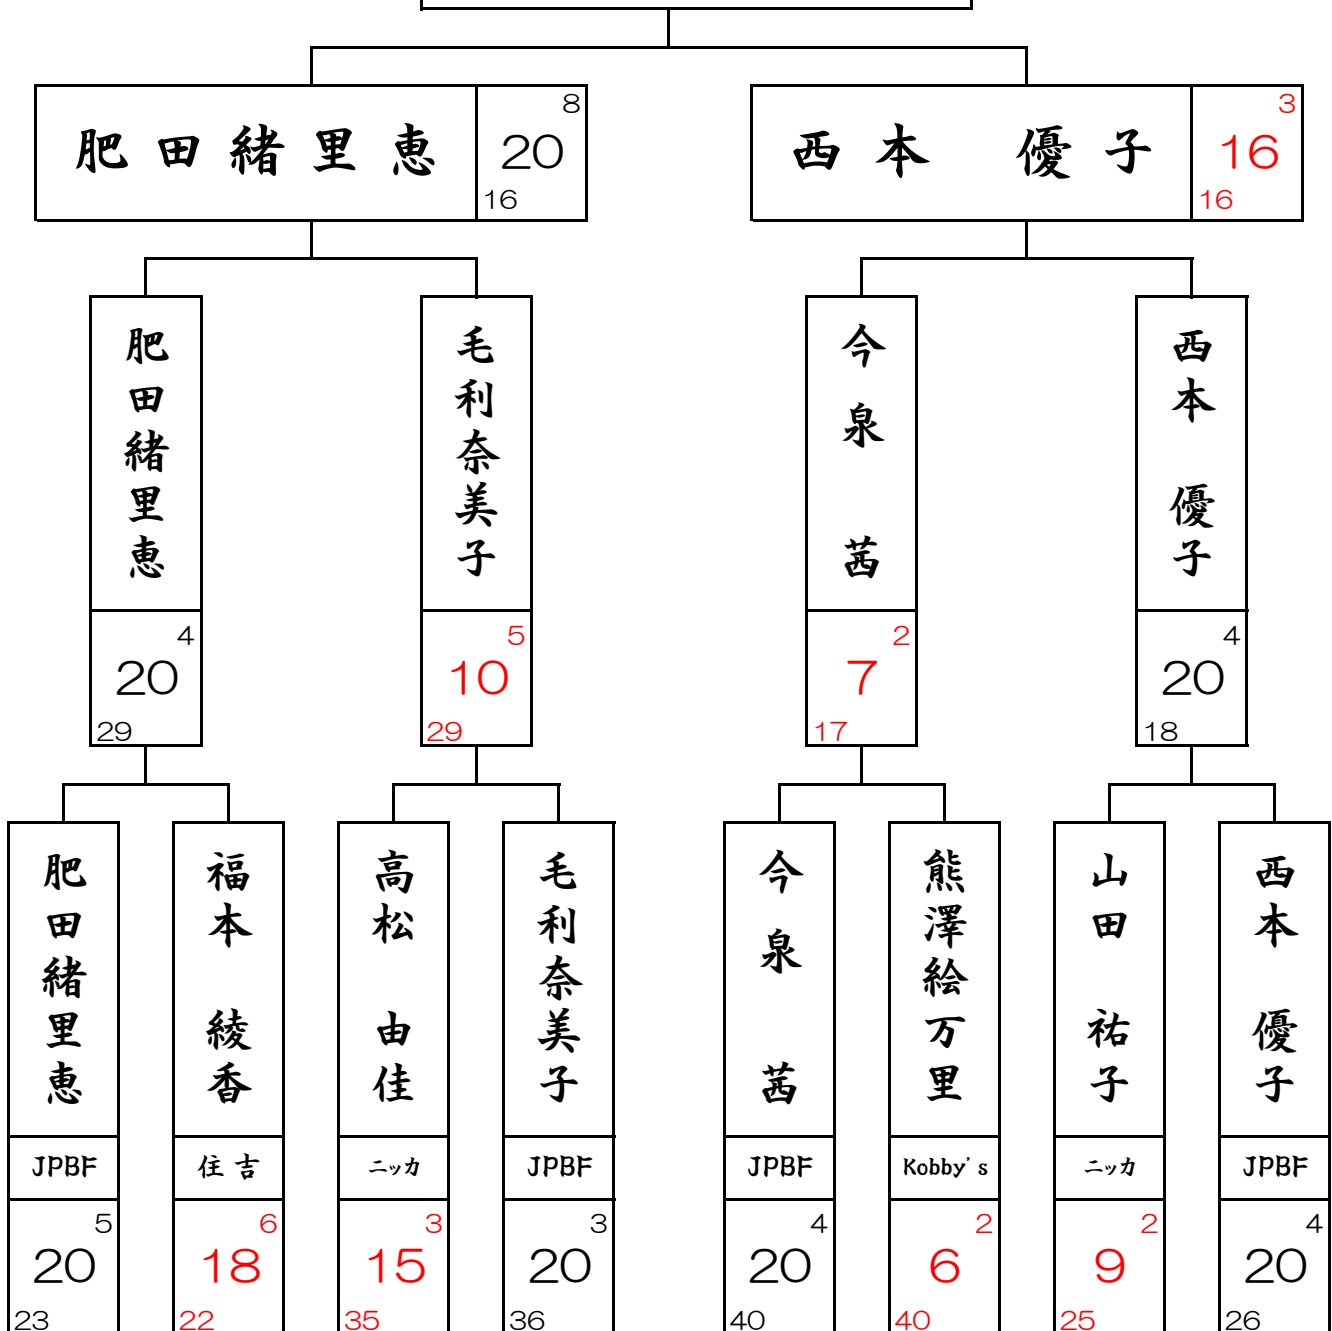

Ladies 3-cushion Open

2008.10.26(sun) AM10:00-

W I N N E R

肥田緒里恵

1 組		肥田	熊澤	吉村	W	L	W	H.R	T.P	G.A	R		
					D	P		B.G	T.I				
1	肥田緒里恵	/	15 ²	15 ⁴	2	-	4	4	30	0.882	1		
	J P B F		20	14	-			14	34				
2	熊澤絵万里		9 ⁴	/	15 ²	1	1	2	4	24	0.452	2	
	K o b b y ' s		20		33	-			33	53			
3	吉村香南枝		6 ²		14 ²	/	-	2	0	2	20	0.425	
	アカデミーZ		14		33		-			-	47		

2 組		毛利	福本	町田	W	L	W	H.R	T.P	G.A	R		
					D	P		B.G	T.I				
1	毛利奈美子	/	15 ⁴	15 ⁵	2	-	4	5	30	0.750	1		
	J P B F		24	16	-			16	40				
2	福本 綾香		11 ²	/	15 ⁵	1	1	2	5	26	0.376	2	
	住 吉		24		45	-			45	69			
3	町田千保子		6 ³		14 ³	/	-	2	0	3	20	0.327	
	チャンピオン		16		45		-			-	61		

3 組		西本	東内	山田	W	L	W	H.R	T.P	G.A	R		
					D	P		B.G	T.I				
1	西本 優子	/	15 ⁴	15 ⁴	2	-	4	4	30	0.769	1		
	J P B F		28	11	-			11	39				
2	東内那津未		12 ⁴	/	12 ²	-	2	0	4	24	0.400		
	J P B F		28		32	-			-	60			
3	山田 祐子		4 ²		15 ³	/	1	1	2	3	19	0.441	2
	NIKKA		11		32		-			32	43		