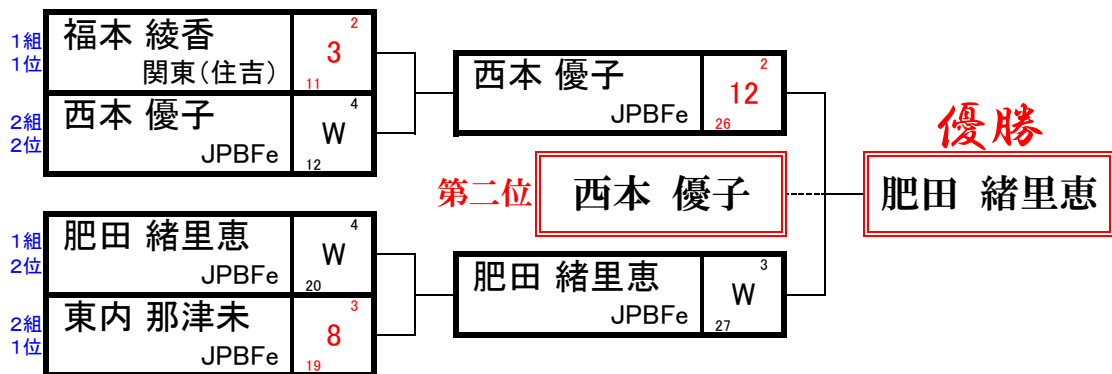

第16回全日本レディーススリークッション選手権大会

グループリーグ

於：東京ノビリヤード小林

平成21年9月23日(祝水)

18点ゲーム

1組	1	2	3	4	5	W	L	WP	HR	TP	GA	R
	肥田	毛利	福本	吉村	山田	D	D		BG	TI		
1 肥田 緒里恵 JPBFe	NBA 関東	W ⁴	17 ⁴	W ³	W ⁶	3	1	6	6	71	0.669	2
2 毛利 奈美子 JPBFe	9 ²	NBA 関東	16 ⁵	16 ³	12 ²	0	4	0	5	53	0.417	5
3 福本 綾香 関東(住吉)	W ⁵	W ⁴	NBA 関東	W ³	W ²	4	0	8	5	72	0.562	1
4 吉村 香南枝 関東(B. A. Z)	15 ²	W ⁴	15 ³	NBA 関東	W ⁶	2	2	4	6	66	0.507	3
5 山田 祐子 関東(ニッカ)	15 ³	W ⁵	14 ²	13 ³	NBA 関東	1	3	2	5	60	0.413	4

順位決定戦

優勝決定戦 20点先取

三位決定戦 18点先取

五位決定戦 18点先取