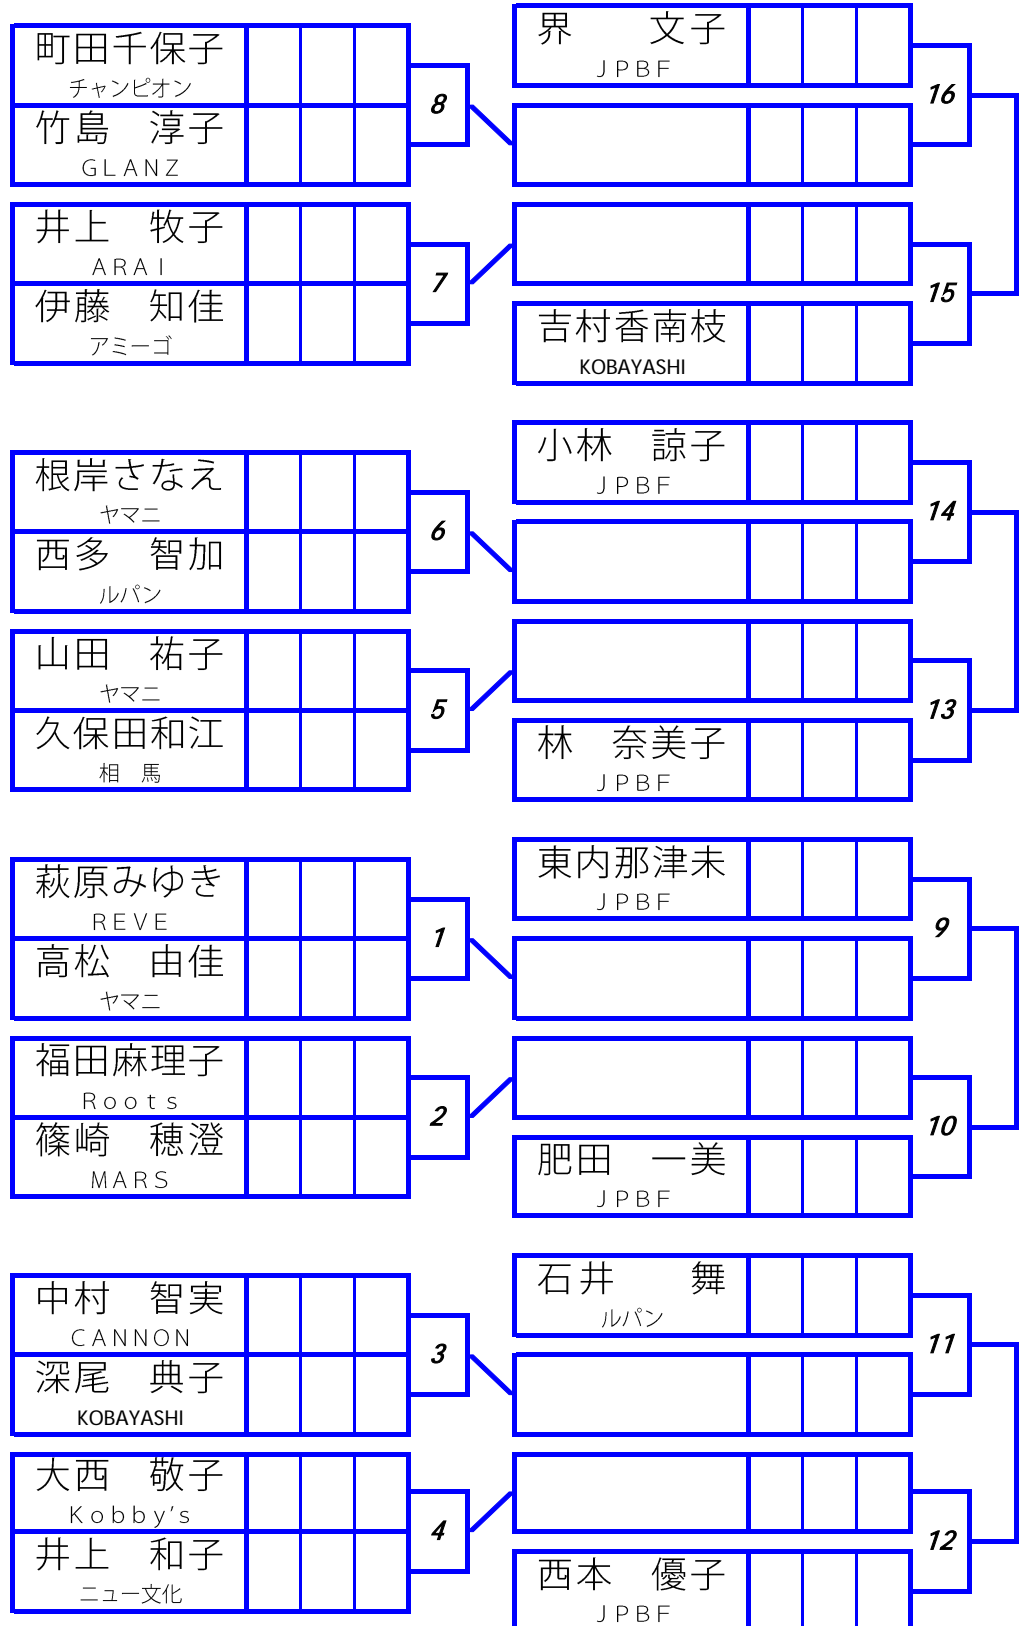

エメラルドカップ出場選手の皆様へ 【開始時間の変更 及び 15キュー打切りのお知らせ】

然るべき感染防止対策のもと開催させて頂く運びとなりましたエメラルドカップでございますが、出場選手 及び 大会にご協力を賜ります方々の帰宅時間、また会場となりますヤマニ様の状況を鑑み、誠に勝手ではございますが下記(開始時間の変更・事前抽選によるタイムスケジュール制 及び 15キュー打切り)にて開催させて頂く事となりました。開催直前の変更となりました事を慎んでお詫び申し上げますと共に、ご理解ご容赦の程お願い申し上げます。

J P B F 東日本

22nd LADIES 3-Cushion ADAM EMERALD CUP

2021.7.22(木祝) **AM 9:00**試合開始 (タイムスケジュール制) Billiards YAMANI

5点2セット先取り WE トーナメント (ベスト8よりSE)

各セット15キュー打切り (試合点数に満たない場合は獲得点数の多い方がそのセットの勝者となります)

試合前練習: ゲームNo16までは各自5キュー、No17より各自2キュー

[無観客試合]です

ゲームNo	集合時間
1~4	9:00
5~8	9:20
9~12	9:40
12~16	10:00

[15キュー打切りについて]
獲得点数の多い方がそのセットの勝者となります。
同点の場合は、サドンデス(現状の配置より先に得点した方が勝者となります)